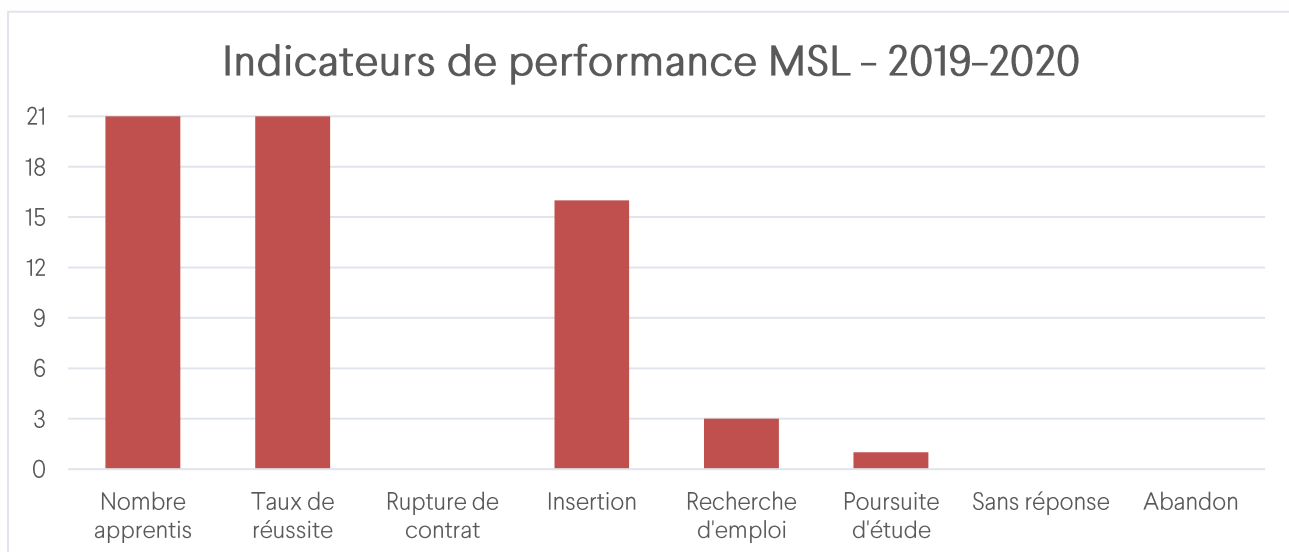

Métiers
des arts de la scène
CF – A

Taux de réussite et d'insertion professionnelle - MSL

❖ Année 2018-2019

Rupture de contrat : après période d'essai

❖ Année 2019-2020

Métiers
des arts de la scène
CF – A

Taux d'admissibilité – MSL

❖ Année 2018-2019

❖ Année 2019-2020

Métiers
des arts de la scène
CF – A

❖ Année 2020-2021

Métiers
des arts de la scène
CF – A

Taux de retour aux questionnaires de satisfaction – MSL

❖ Année 2018-2019

❖ Année 2019-2020