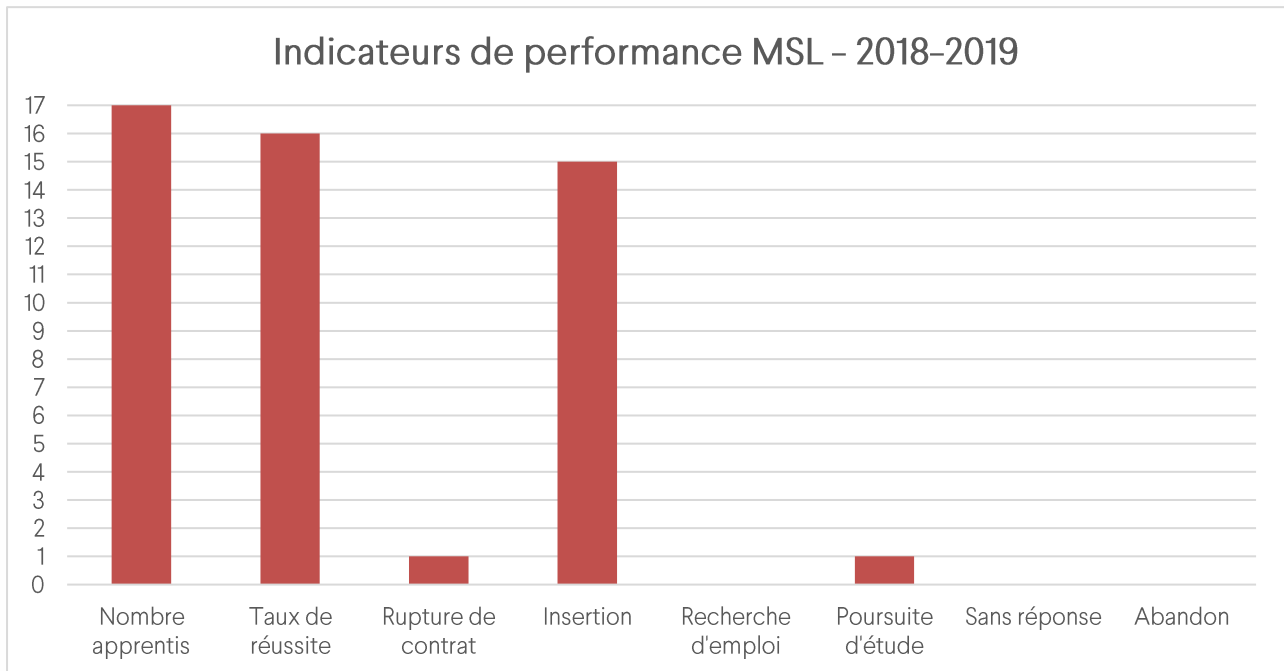

Métiers
des arts de la scène
CF – A

Taux de réussite et d'insertion professionnelle - MSL

❖ Année 2018-2019

Rupture de contrat : après période d'essai

❖ Année 2019-2020

Métiers
des arts de la scène
CF – A

Taux d'admissibilité – MSL

❖ Année 2018-2019

❖ Année 2019-2020

Métiers
des arts de la scène
CF – A

❖ Année 2020-2021

Métiers
des arts de la scène
CF – A

Taux de retour aux questionnaires de satisfaction – MSL

❖ Année 2018-2019

❖ Année 2019-2020