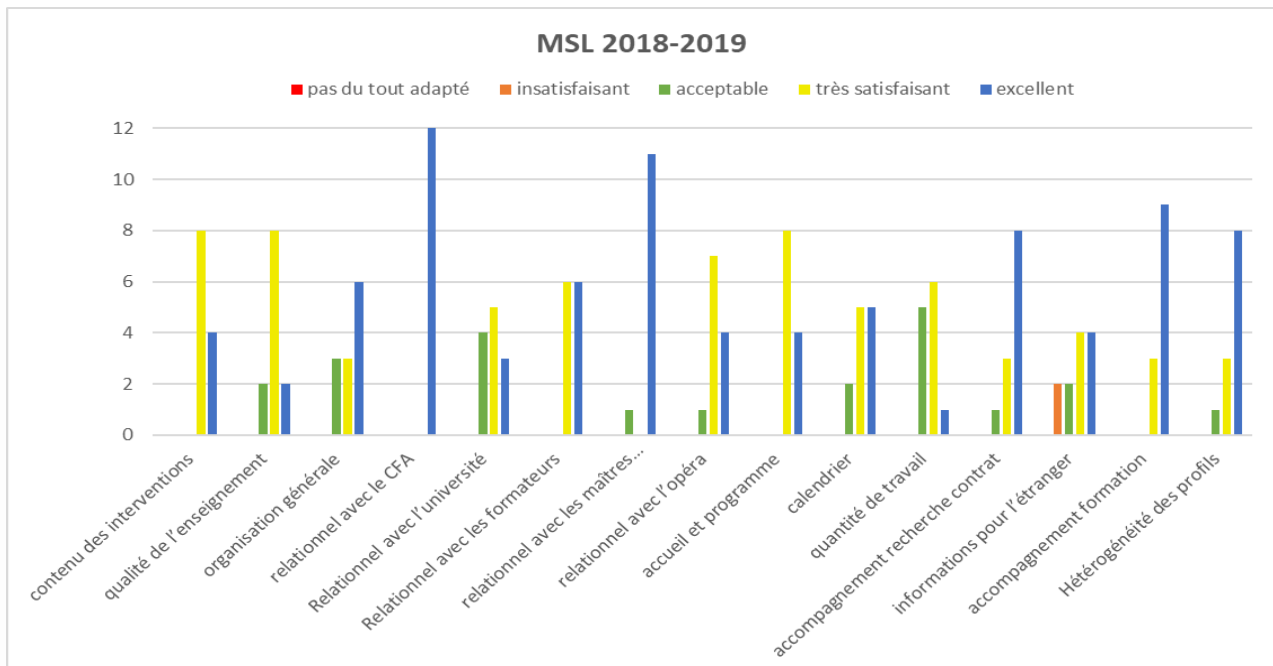

Métiers
des arts de la scène
CF – A

Taux de réussite et d'insertion professionnelle - MSL

❖ Année 2018-2019

Rupture de contrat : après période d'essai

❖ Année 2019-2020

Métiers
des arts de la scène
CF – A

Taux d'admissibilité – MSL

❖ Année 2018-2019

❖ Année 2019-2020

Métiers
des arts de la scène
CF – A

❖ Année 2020-2021

Métiers
des arts de la scène
CF – A

Taux de retour aux questionnaires de satisfaction – MSL

❖ Année 2018-2019

❖ Année 2019-2020

Taux de satisfaction des apprentis – MSL

❖ Année 2018-2019

❖ Année 2019-2020