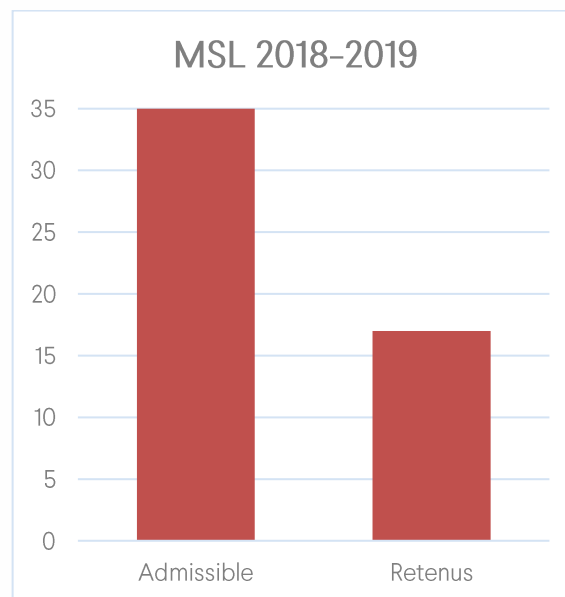

Métiers
des arts de la scène
CF – A

Taux de réussite et d'insertion professionnelle - MSL

❖ Année 2018-2019

Rupture de contrat : après période d'essai

❖ Année 2019-2020

Métiers
des arts de la scène
CF – A

Taux d'admissibilité – MSL

❖ Année 2018-2019

❖ Année 2019-2020

Métiers
des arts de la scène
CF – A

❖ Année 2020-2021

Métiers
des arts de la scène
CF – A

Taux de retour aux questionnaires de satisfaction – MSL

❖ Année 2018-2019

❖ Année 2019-2020