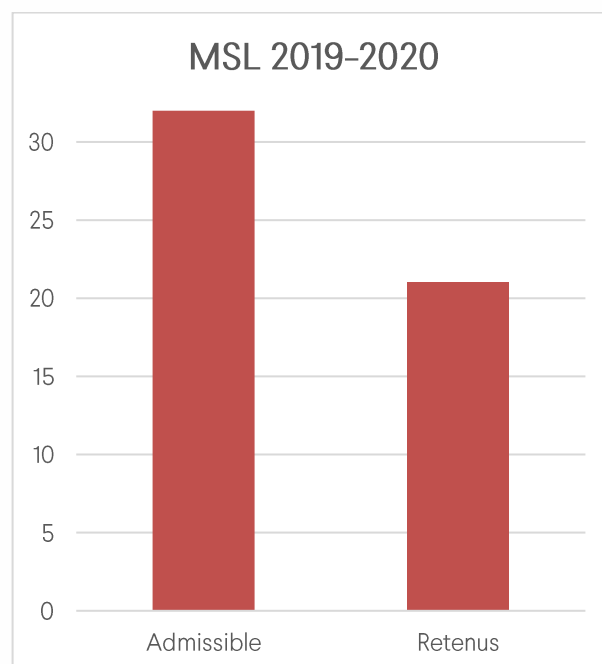

Métiers
des arts de la scène
CF – A

Taux de réussite et d'insertion professionnelle - MSL

❖ Année 2018-2019

Rupture de contrat : après période d'essai

❖ Année 2019-2020

Métiers
des arts de la scène
CF – A

Taux d'admissibilité – MSL

❖ Année 2018-2019

❖ Année 2019-2020

Métiers
des arts de la scène
CF – A

❖ Année 2020-2021

Métiers
des arts de la scène
CF – A

Taux de retour aux questionnaires de satisfaction – MSL

❖ Année 2018-2019

❖ Année 2019-2020