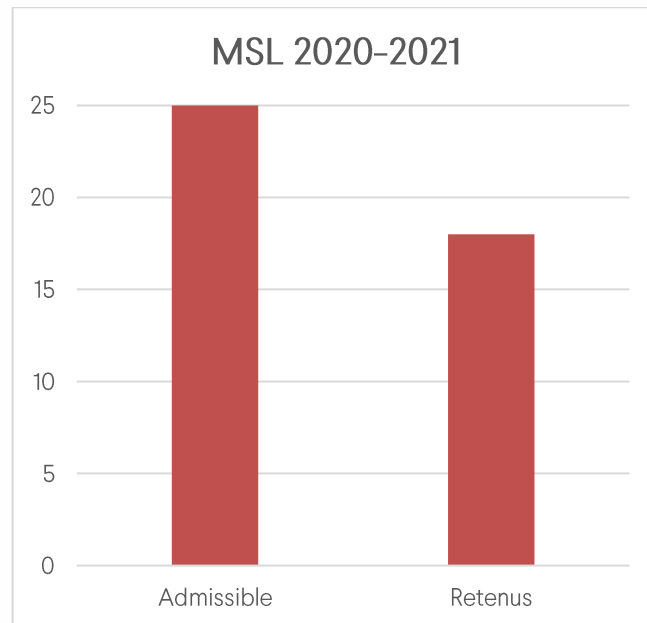

Métiers
des arts de la scène
CF – A

Taux de réussite et d'insertion professionnelle - MSL

❖ Année 2018-2019

Rupture de contrat : après période d'essai

❖ Année 2019-2020

Métiers
des arts de la scène
CF – A

Taux d'admissibilité – MSL

❖ Année 2018-2019

❖ Année 2019-2020

Métiers
des arts de la scène
CF – A

❖ Année 2020-2021

Métiers
des arts de la scène
CF – A

Taux de retour aux questionnaires de satisfaction – MSL

❖ Année 2018-2019

❖ Année 2019-2020

Taux de satisfaction des apprentis – MSL

❖ Année 2018-2019

❖ Année 2019-2020