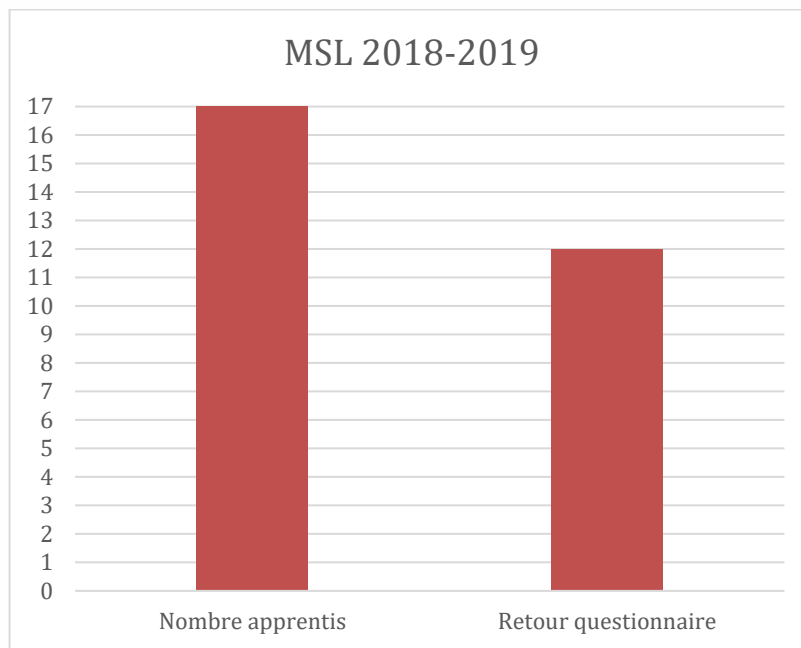

Métiers
des arts de la scène
CF – A

Taux de réussite et d'insertion professionnelle - MSL

❖ Année 2018-2019

Rupture de contrat : après période d'essai

❖ Année 2019-2020

Métiers
des arts de la scène
CF – A

Taux d'admissibilité – MSL

❖ Année 2018-2019

❖ Année 2019-2020

Métiers
des arts de la scène
CF – A

❖ Année 2020-2021

Métiers
des arts de la scène
CF – A

Taux de retour aux questionnaires de satisfaction – MSL

❖ Année 2018-2019

❖ Année 2019-2020